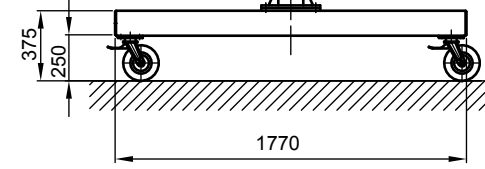

B - B

Kran	LPK 500 kg x 5000 mm (Storlekar 1)
design bas	H2/B3
Insatsplats	inomhusanvändning
villkor i omgivningen	-5° C upp till +40° C, utan extra tillval
telfer + åkverk	GM 2 500.4-2/EF 14
FEM grupp	2m / M5
tväråk	5 m/min
lyft	1 / 4 m/min
total vikt	465 kg (däruv telfer + åkverk 63 kg)
Driftspänning	3/PE ~50 Hz 400 V (TN-S)
total strömförbrukning	0,6 kW
Startström för spänningsfallsberäkning	3,3 A (I _{A_HU} * cos phi)